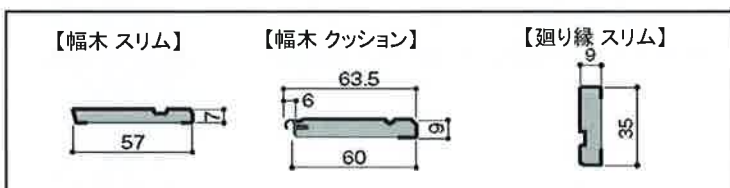

LIXIL 内装建材 見積り依頼書

現場名		担当者名	
躯体構造	木造・ALC・RC	希望納期	

◆居室ドア／引戸

↓Dスペック時のみ記入して下さい。

部屋名	品種	デザイン	サイズ	勝手	色	把手	枠見込み ※	下枠	本数	特記事項 (把手・錠変更など)

※ケーシング付枠、スマート枠、Dスペック錠付(種類、デザイン含)の場合は特記事項にご記入下さい。

◆クローゼット・収納

部屋名	品種	デザイン	サイズ	色	枠	下枠	本数	特記事項

◆造作材

幅木	スリム・クッション・なし	色	本
廻り縁	スリム・なし	色	本

◆窓枠定尺材

	アングル しゃくり	あり・なし
	ケーシング	あり(足 mm)・なし
	タテ 本数	本
	ヨコ 本数	本

◆玄関収納

奥行き	400・360(H17・21・23・なし)
デザイン	DAA(タテ木目)・DBA(ヨコ木目)・Dspec
サイズ(間口×高さ)	間口 ____ 高さ ____
形状	ロッカー・コの字・カウンター・ローカウンター
ミラー	あり・なし
納まり	台輪・フロート
把手	シリーズ標準・なし・その他( )
カラー	W・P・L・M・D・Y・その他( )

◆ジャストカット窓枠(ノンケーシングのみ)

サーモス/FG用ねじ付	デュオ/シンフォニー用
・96/93	・104/101・168/165
・160/157	・116/113・178/175
・107/104・171/168	・119/116・190/187
・110/107・181/178	・131/128・193/190
・122/119	・145/142・205/202
・137/134	・153/150・219/216
・145/142	・160/157
・153/150