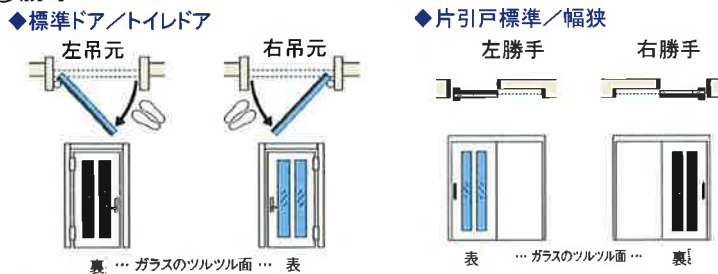

④勝手

※透明以外のガラスにはツルツル面とざらざら面(印刷面)があります。 ツルツル面 ざらざら面(印刷面)

⑤カラー

⑥枠見込み(固定枠)

機種	枠見込	90	115	156	171	180	210
標準ドア		△	△	○	○	○	○
トイレドア		○	○	○	○	○	○
親子ドア		△	△	○	○	○	○
片引戸標準・幅狭		◇	◇	○	○	○	○
引違い戸2枚		◇	◇	○	○	○	○
片引き2枚		△	△	○	○	○	○
片引き3枚		△	△	○	○	○	○
引き違い戸3・4枚		△	△	○	○	○	○
引き分け戸		△	△	○	○	○	○
(上吊)標準		△	★	○	○	○	○
(上吊)幅狭		△	☆	○	○	○	○
(上吊)引違い2枚		△	◆	○	○	○	○