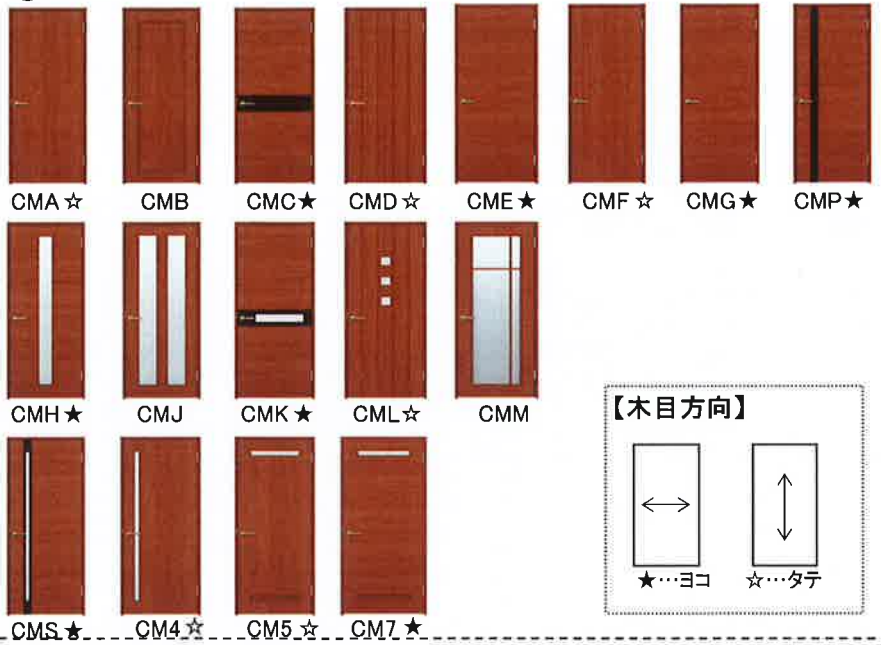

(例) FTH - A - W - AC - 0720R - 9

①品種 ②デザイン ③カラー ④枠種類・見込み ⑤サイズ ⑥勝手 ⑦下枠

①品種

品種		品種記号
ドア	標準ドア	FTH
	トイレドア	FTL
	親子ドア	FTO
片引戸 (Vレール)	標準	FKH
	幅狭	FKL
	2枚建て	FKD
	3枚建て	FKT
引き違い (Vレール)	2枚建て	FHH
	3枚建て	FHT
	4枚建て	FHF
引き分け戸	引き分け	FWH
上吊り引戸	標準	FUK
	幅狭	FUL
	引き違い	FUH

②デザイン